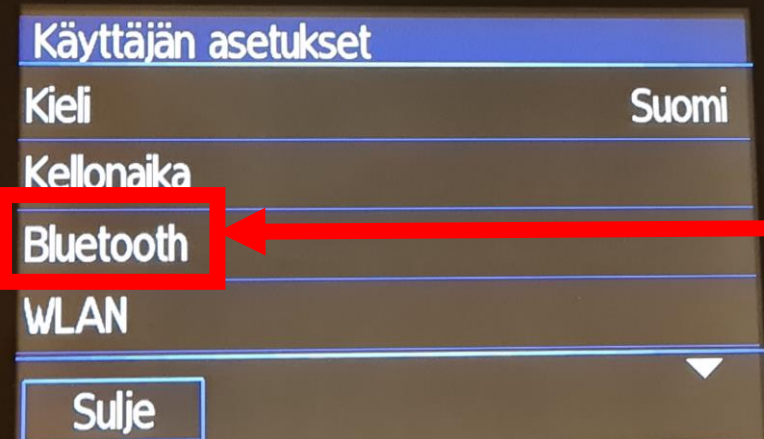

iCabbi-sovelluksen yhdistäminen mittariin

Avaa mittari, mutta
ÄLÄ ALOITA AJOA!

Valitse Asetukset

Syötä pin-koodi ja
paina OK

Valitse Bluetooth

Bluetooth Asetukset

V400m4G+_117FA3

Maksupt.

Sulje

Pidä mittarin Bluetooth Asetukset- näkymä avoinna

Kirjaudu iCabbi-sovellukseen

Valitse Laite- näkymä avautuu automaattisesti

Paina ikonia

Päällä

Pariksi liitetyt laitteet

Käytettävissä olevat laitteet