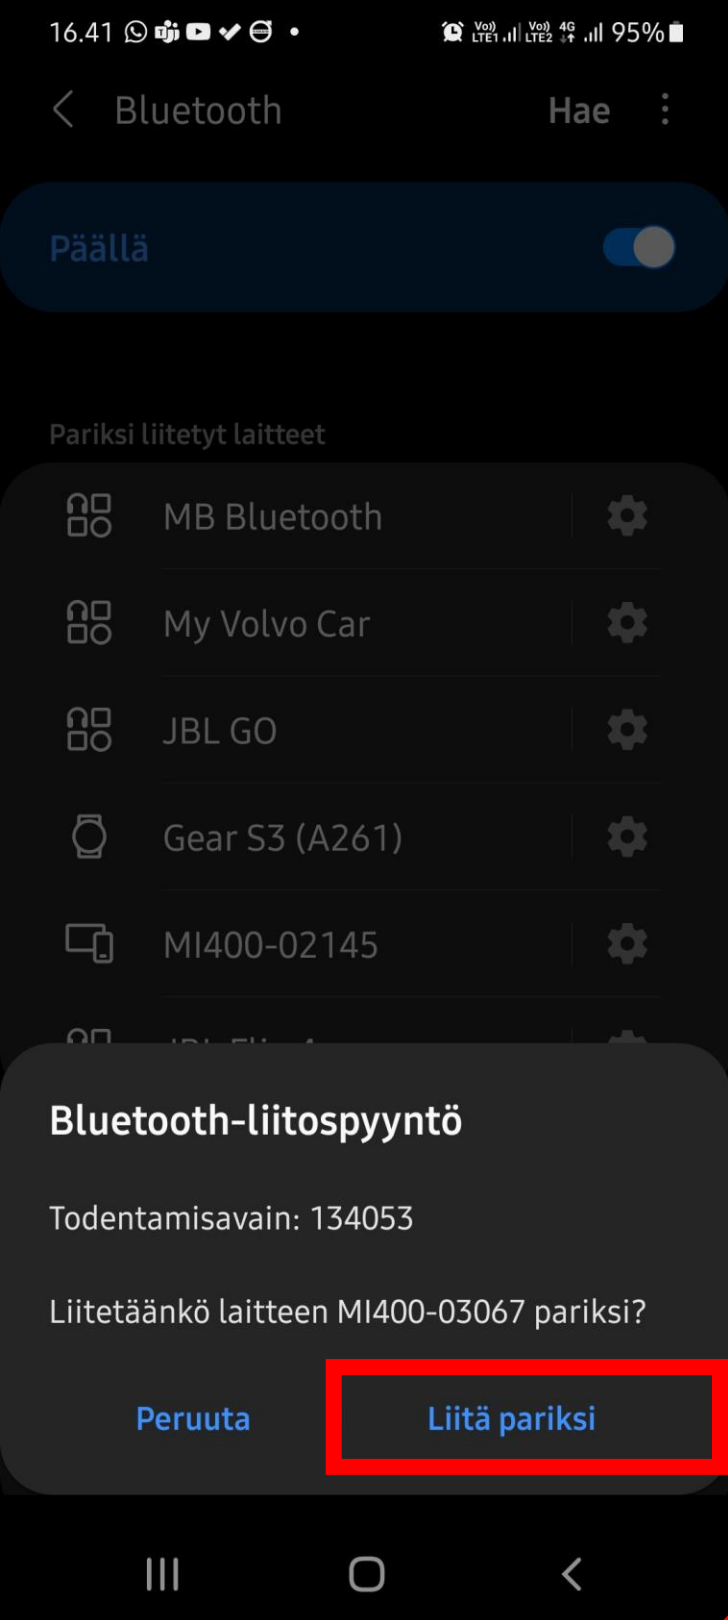

Paina Liitä pariksi

Valitse mittarilta Tilausjärjestelmä