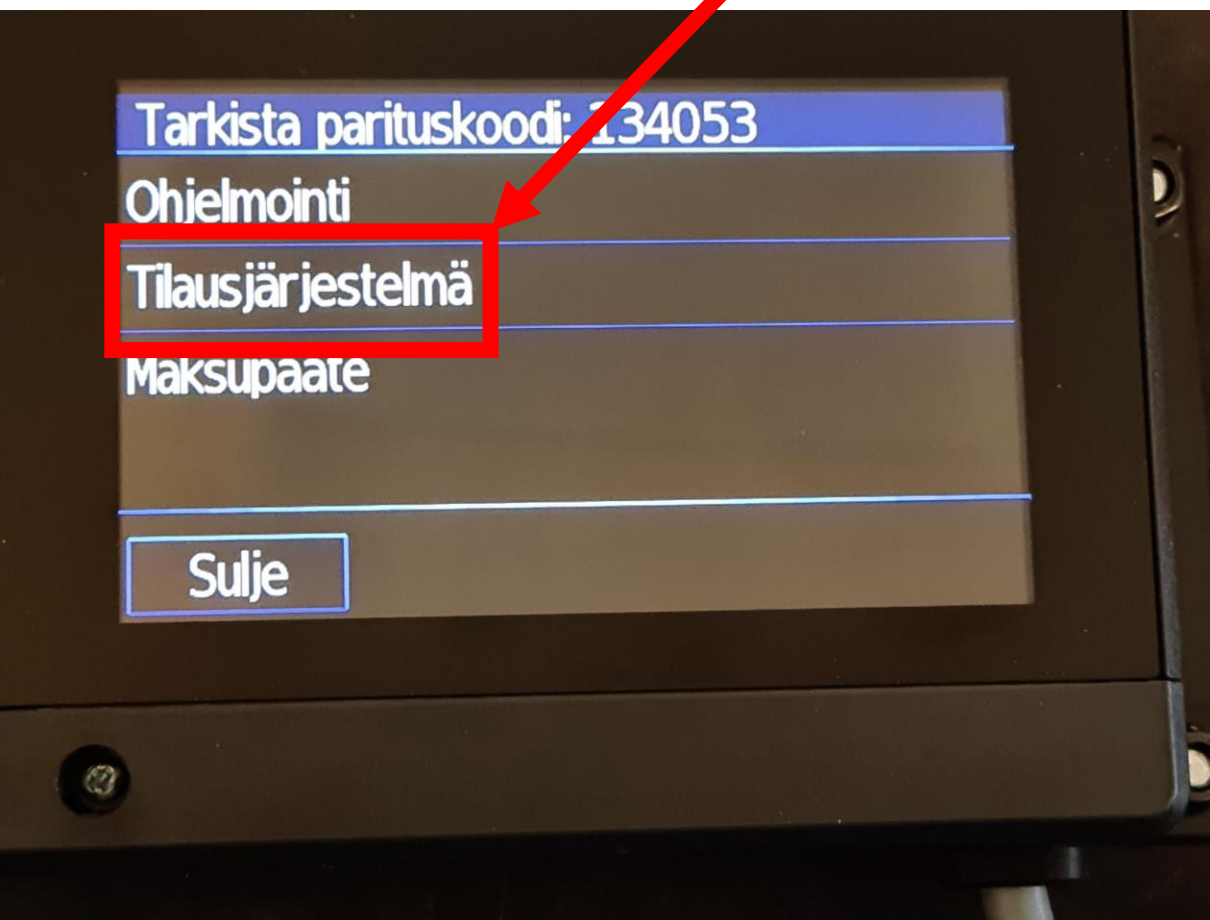

iCabbi-sovelluksen yhdistäminen mittariin

Avaa mittari, mutta
ÄLÄ ALOITA AJOA!

Valitse Asetukset

Syötä pin-koodi ja
paina OK

Valitse Bluetooth

Bluetooth Asetukset

V400m4G+_117FA3

Maksupt.

Sulje

Pidä mittarin Bluetooth Asetukset- näkymä avoinna

Kirjaudu iCabbi-sovellukseen

Valitse Laite- näkymä avautuu automaattisesti

Paina ikonia

Päällä

Pariksi liitetyt laitteet

Käytettävissä olevat laitteet

Käytettävissä olevat laitteet

 MI400-03067
Yhdistetään... tj_huone Nokia 206

Mittaria yhdistetään

Paina Liitä pariksi

Valitse mittarilta Tilausjärjestelmä

Bluetooth Asetukset

V400m4G+_117FA3

Maksupt.