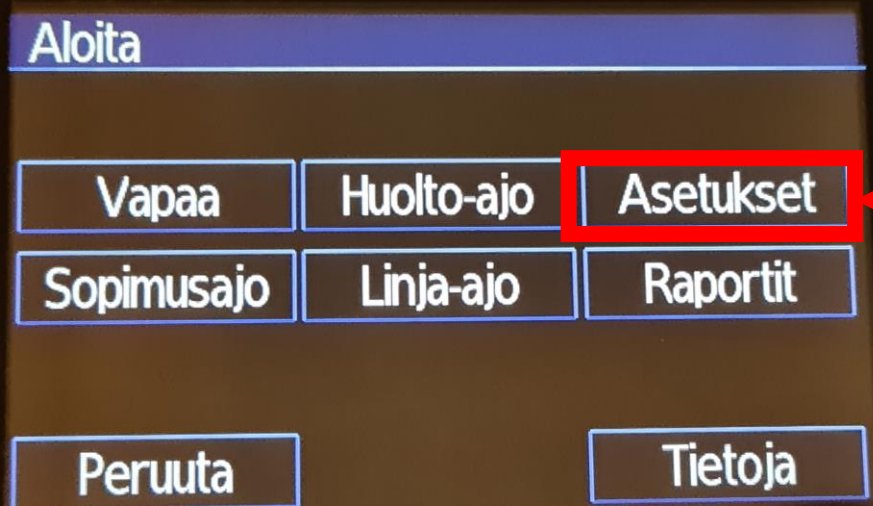

iCabbi-sovelluksen yhdistäminen mittariin

Avaa mittari, mutta
ÄLÄ ALOITA AJOA!

Valitse Asetukset

Syötä pin-koodi ja
paina OK

Valitse Bluetooth

Bluetooth Asetukset

V400m4G+_117FA3

Maksupt.

Sulje

Pidä mittarin Bluetooth Asetukset- näkymä avoinna

Kirjaudu iCabbi-sovellukseen

Valitse Laite- näkymä avautuu automaattisesti

Paina ikonia

Päällä

Pariksi liitetyt laitteet

Käytettävissä olevat laitteet